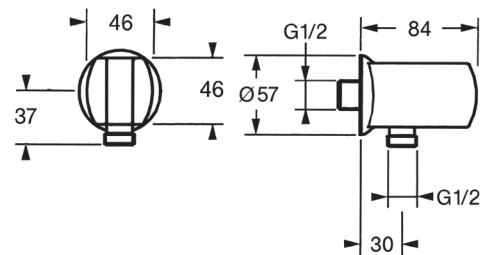

Wall connection elbow, DN 15
Shower bracket for HANSA hand showers

Connection G 1/2
 2-parts for plugging
 G 1/2 downward hose connection
 Fastening set
 Protected against back-flow in domestic use
 (according to DIN EN 1717)

Coude mural, DN 15
Fixation pour douchettes à main HANSA

Raccord G 1/2
 En 2 pièces à emboîter
 Raccord flexibles vers le bas G 1/2
 Jeu de fixations
 Système anti-refoulement intégré pour une utilisation domestique
 (conforme à la norme DIN EN 1717)