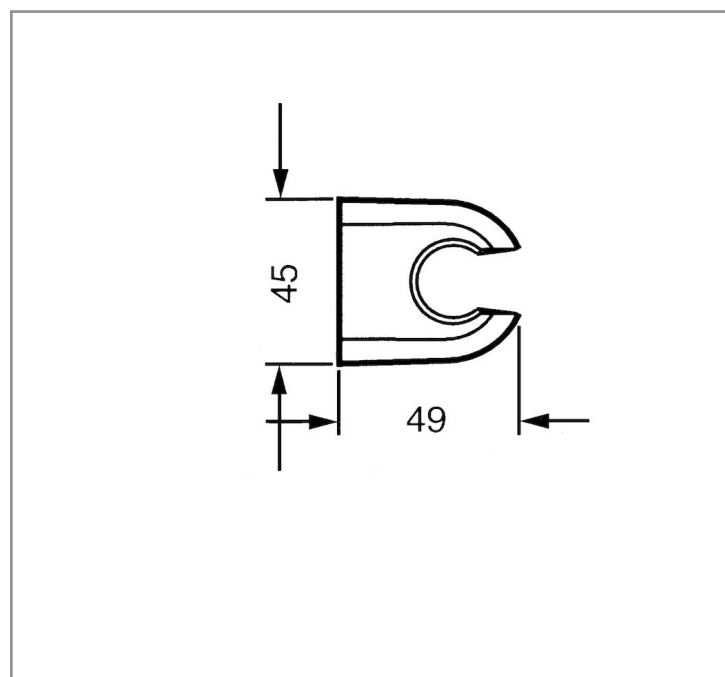

**Wall-mounted shower bracket
for HANSA hand showers**

Plastic
Shower bracket, fixed
Fastening set

**Support de douche mural
pour douchettes à main HANSA**

ABS
Fixation de douche, fixe
Jeu de fixations

APPROBATION