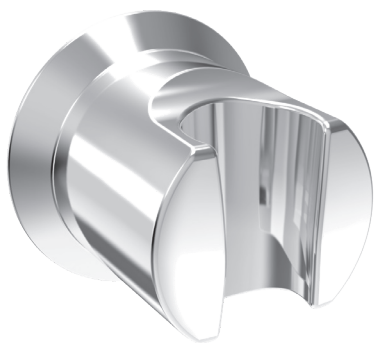

**Wall-mounted shower bracket
for HANSA hand showers**

Plastic
Shower bracket, fixed
Fastening set

**Support de douche mural
pour douchettes à main HANSA**

ABS
Fixation de douche, fixe
Jeu de fixations

APPROBATION