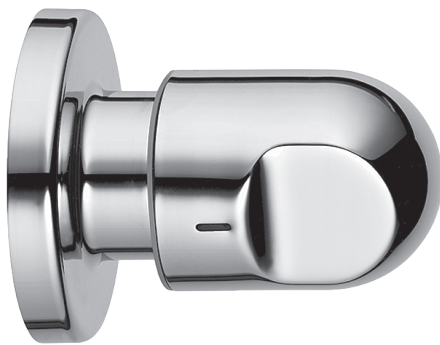

Wall connection elbow with shut off valves

Connection 1/2" (13 mm)
 2-parts for plugging
 Shower bracket for HANSA hand showers
 1/2" (13 mm) downward hose connection
 Shut off valves: ceramic disc headpart
 Lux operating handle, heat insulated
 Fastening set
 Protected against non-return

Coude mural avec robinet d'arrêt

Raccord 1/2 po (13 mm)
 2 pièces à emboîter
 Fixation pour douchettes à main HANSA
 Raccord pour flexible, vers le bas 1/2 po (13 mm)
 Robinets d'arrêt : obturateur à disque en céramique
 Poignée Lux, à isolation thermique
 Trousse d'installation
 Système anti-retour intégré