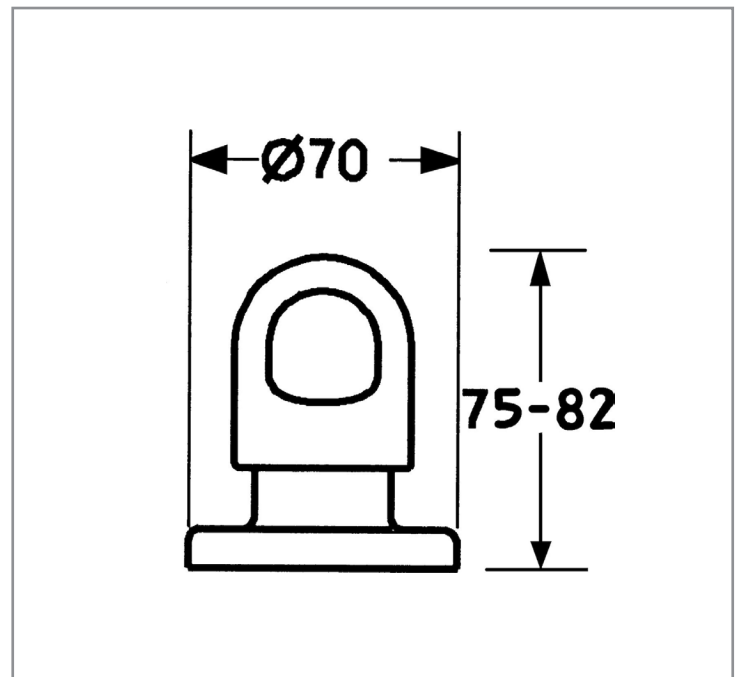

Wall connection elbow with shut off valves

Connection 1/2" (13 mm)
 2-parts for plugging
 Shower bracket for HANSA hand showers
 1/2" (13 mm) downward hose connection
 Shut off valves: ceramic disc headpart
 Lux operating handle, heat insulated
 Fastening set
 Protected against non-return

Coude mural avec robinet d'arrêt

Raccord 1/2 po (13 mm)
 2 pièces à emboîter
 Fixation pour douchettes à main HANSA
 Raccord pour flexible, vers le bas 1/2 po (13 mm)
 Robinets d'arrêt : obturateur à disque en céramique
 Poignée Lux, à isolation thermique
 Trousse d'installation
 Système anti-retour intégré